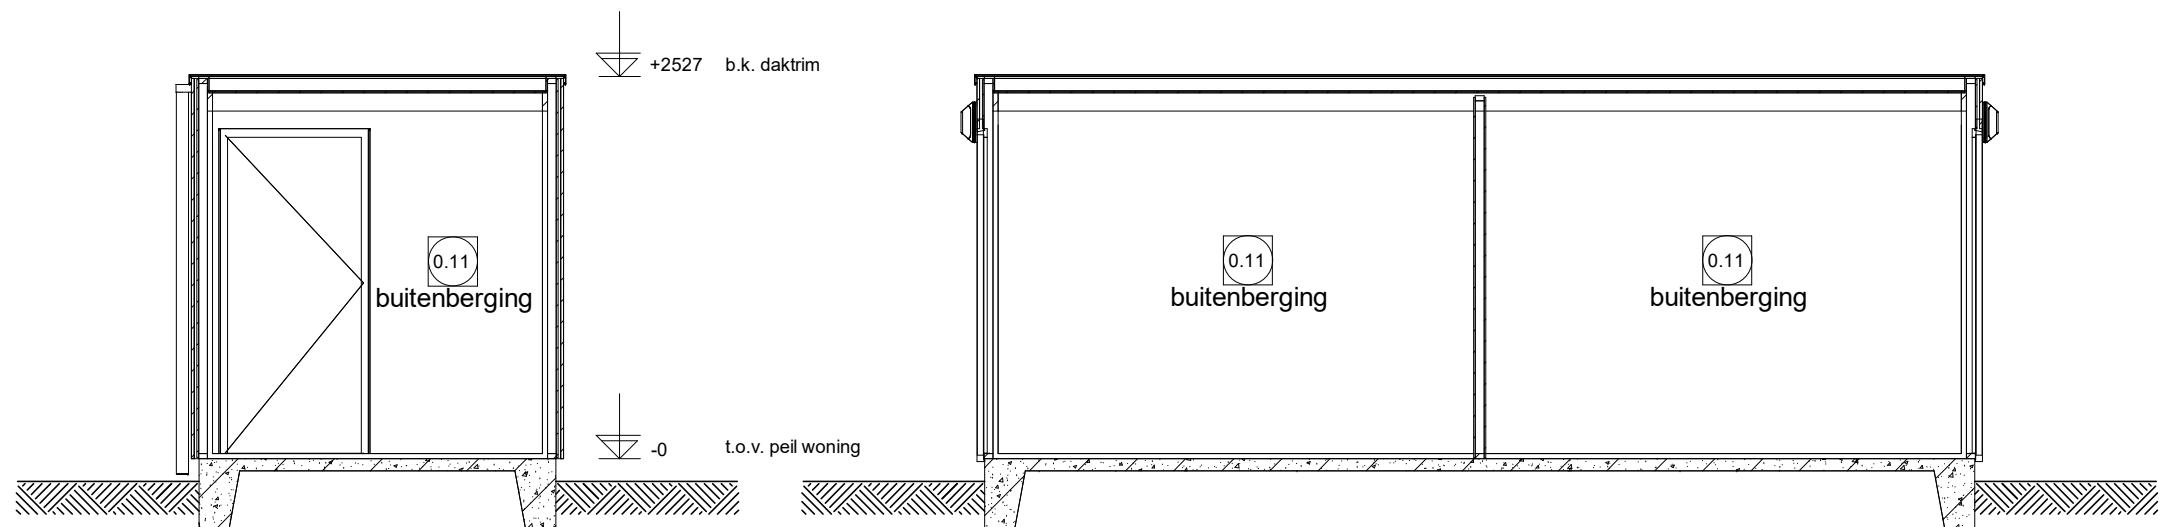

Voorgevel

Achtergevel

Rechtergevel

Linkergevel

Doornede D1.1

Doornede D1.2

Buitenlichtpunt met schemerschakelaar is tevens achterpad verlichting of verlichting mandelig terrein afh. van situatie. Toepassen bij bwnrs: 207, 209, 211, 213. Exacte positie volgens situatietekening.

Renvooi installaties bergingen

Elektrotechnische installaties conform voorschriften NEN 1010

- dubbele wcd + randaarde opbouw
- enkelpolige schakelaar
- wandlichtpunt
- wandlichtpunt incl. armatuur met schemerschakelaar