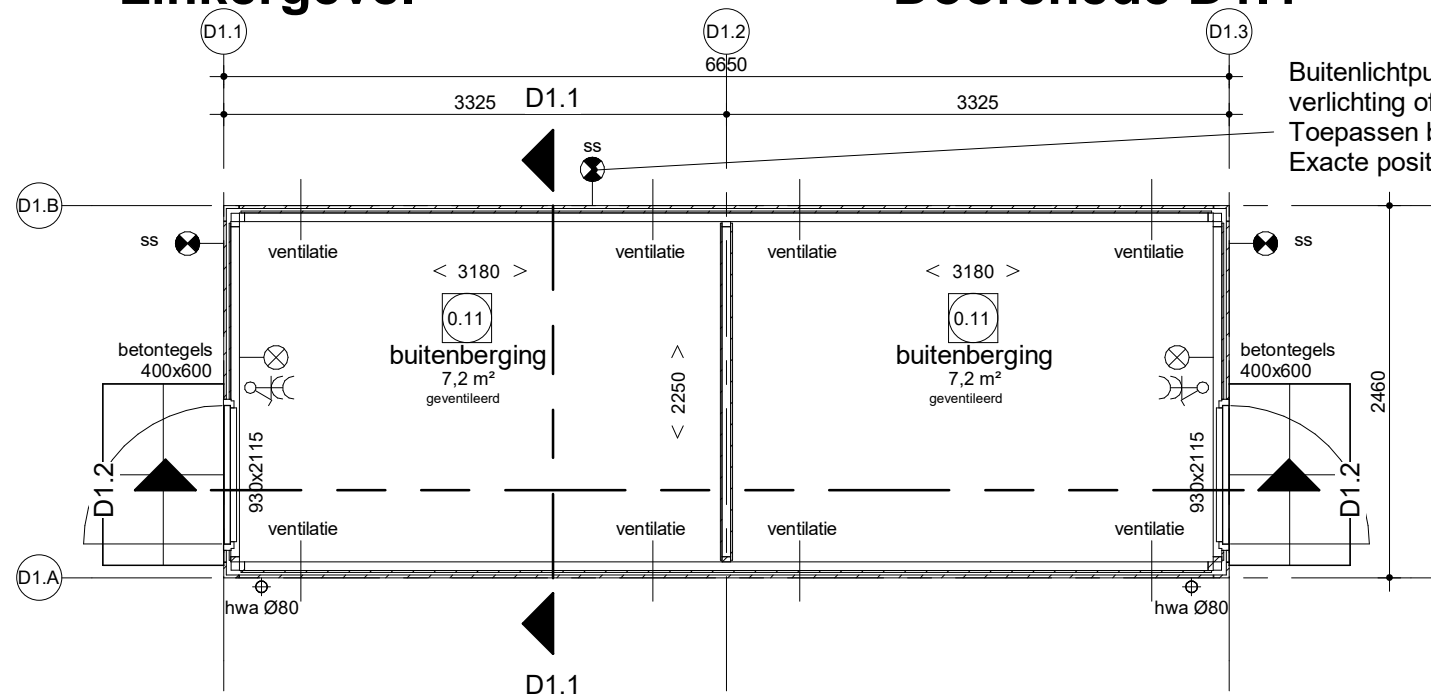

Voorgevel

Achtergevel

Rechtergevel

Linkergevel

Doornede D1.1

Doornede D1.2

Buitenlichtpunt met schemerschakelaar is tevens achterpad verlichting of verlichting mandelig terrein afh. van situatie. Toepassen bij bwnrs: 207, 209, 211, 213. Exacte positie volgens situatietekening.

Renvooi installaties bergingen

Elektrotechnische installaties conform voorschriften NEN 1010

- dubbele wcd + randaarde opbouw
- enkelpolige schakelaar
- wandlichtpunt
- wandlichtpunt incl. armatuur met schemerschakelaar

bwnr: 197/196, 199/198, 203/202, 205/204, 207/206, 209/208, 211/210, 213/212 als getekend

Begane grond

Bergingstekening Type D1