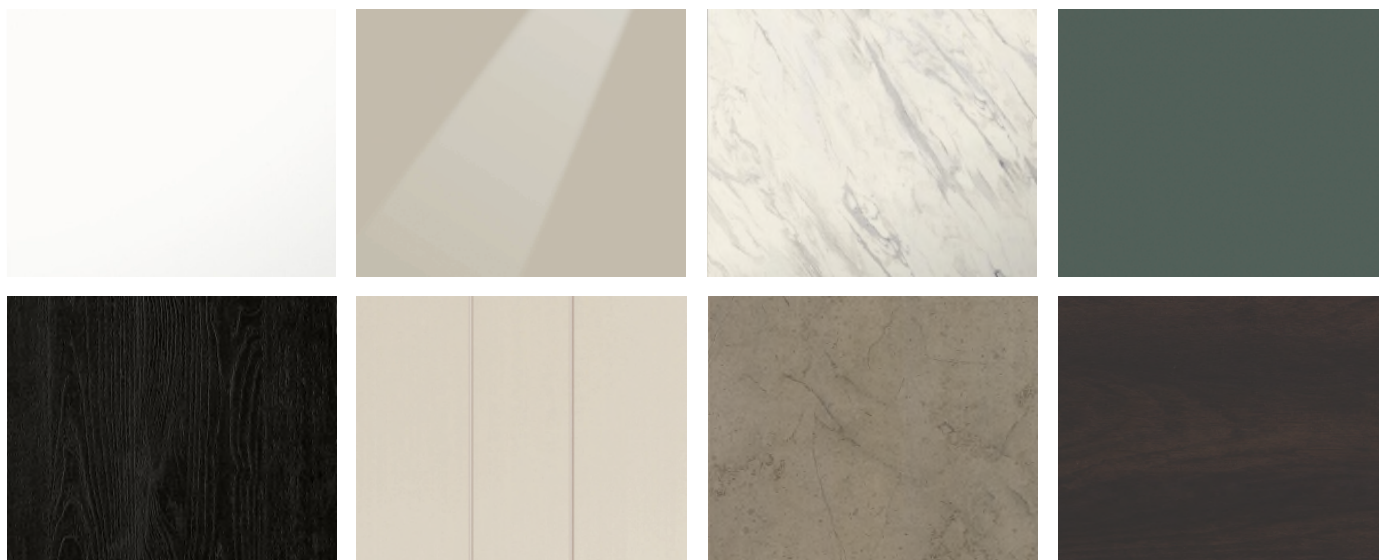

FRONTKLEUREN

In de volgende overzichten zie je een greep uit ons assortiment front- en werkbladkleuren deze kunnen we toepassen in je keuken om die prachtige persoonlijke droomkeuken te creëren. De adviseur in de showroom kan je informeren welke kleurkeuzes zijn inbegrepen in de prijs van het keukenvoorstel.

Natuurlijk is er veel meer mogelijk zoals gelakte fronten en stenen werkbladen.
(uiteeraard zit hier een meerprijs aan vast)