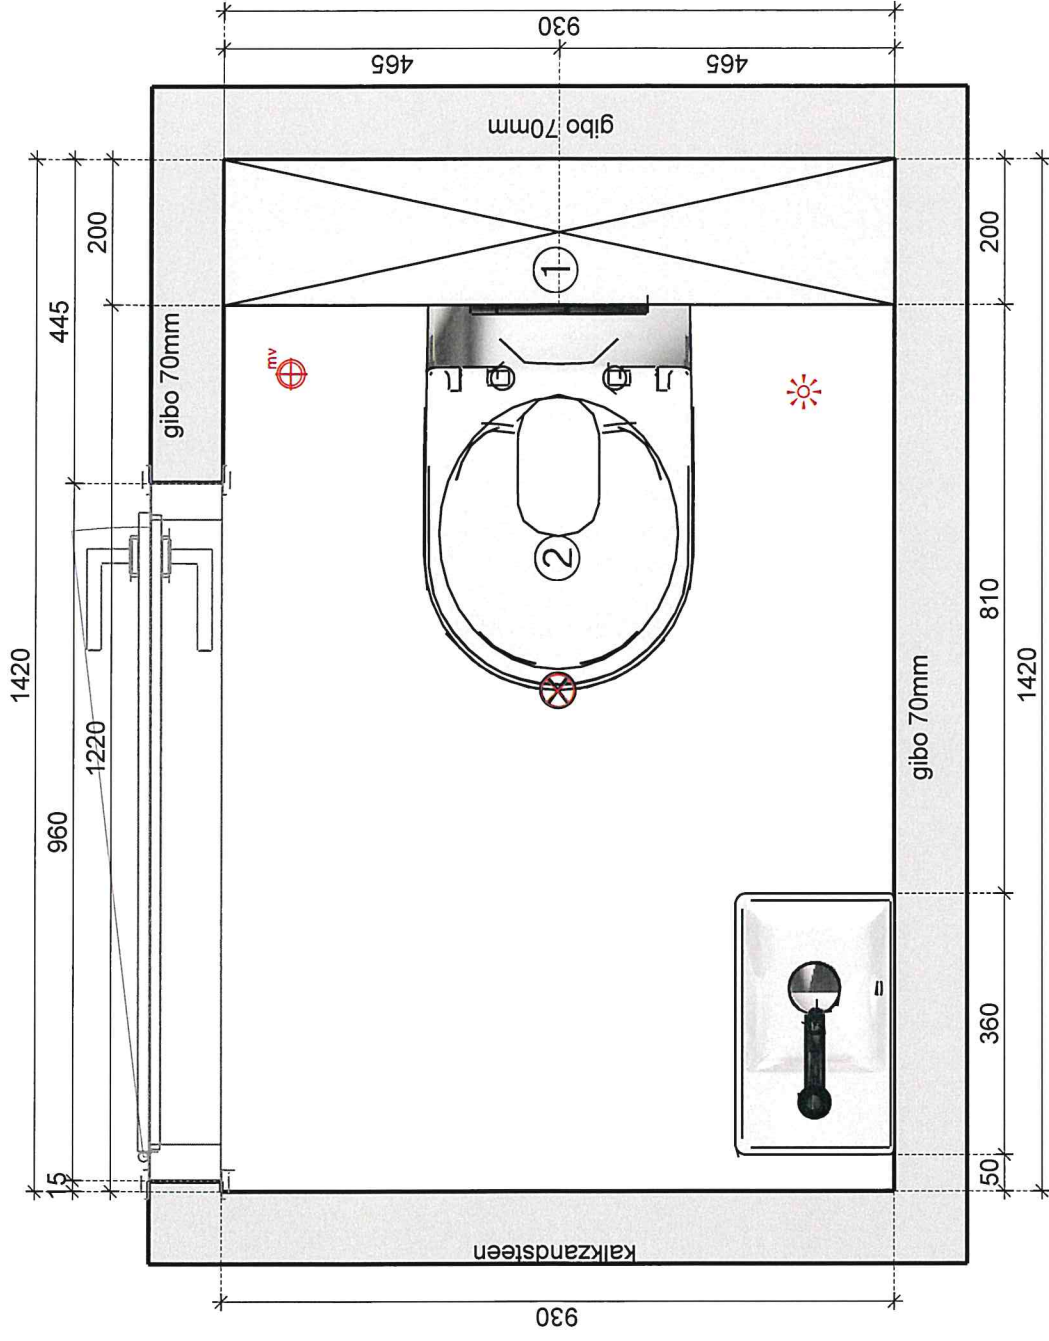

Totaal bouwkundige-/installatiekosten						1.554,60
--	--	--	--	--	--	-----------------

HANDTEKENING VOOR AKKOORD

TYPE ZWAAN TOILETRUIMTE BEGANE GROND bnr.201

RENVOOI

bewegingsmelder in
plafond

positie mv indicatief