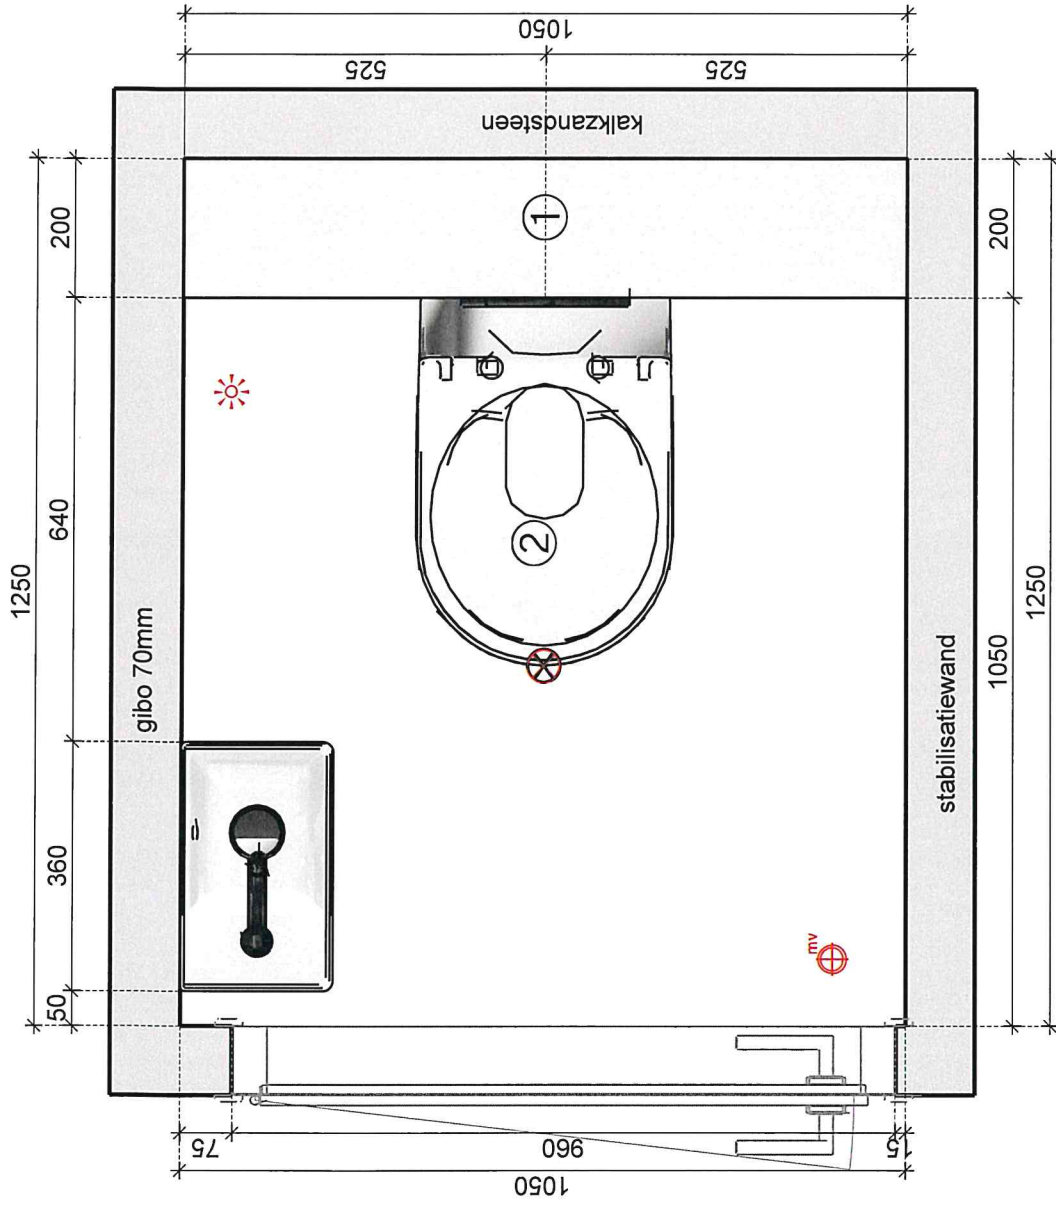

Totaal bouwkundige-/installatiekosten						1.554,60
--	--	--	--	--	--	-----------------

HANDTEKENING VOOR AKKOORD

TYPE ZWAAN TOILETRUIMTE BEGANE GROND bnr.201

RENVOOI

bewegingsmelder in
plafond

positie mv indicatief

1: inbouwreservoir in koper
2: 430mm

Doorsnede B - B

TYPE ZWAAN TOILETRUIMTE VERDIEPING bnr.201

RENVOOI

bewegingsmelder in plafond

positie mv indicatief

1:1250mm

2:430mm