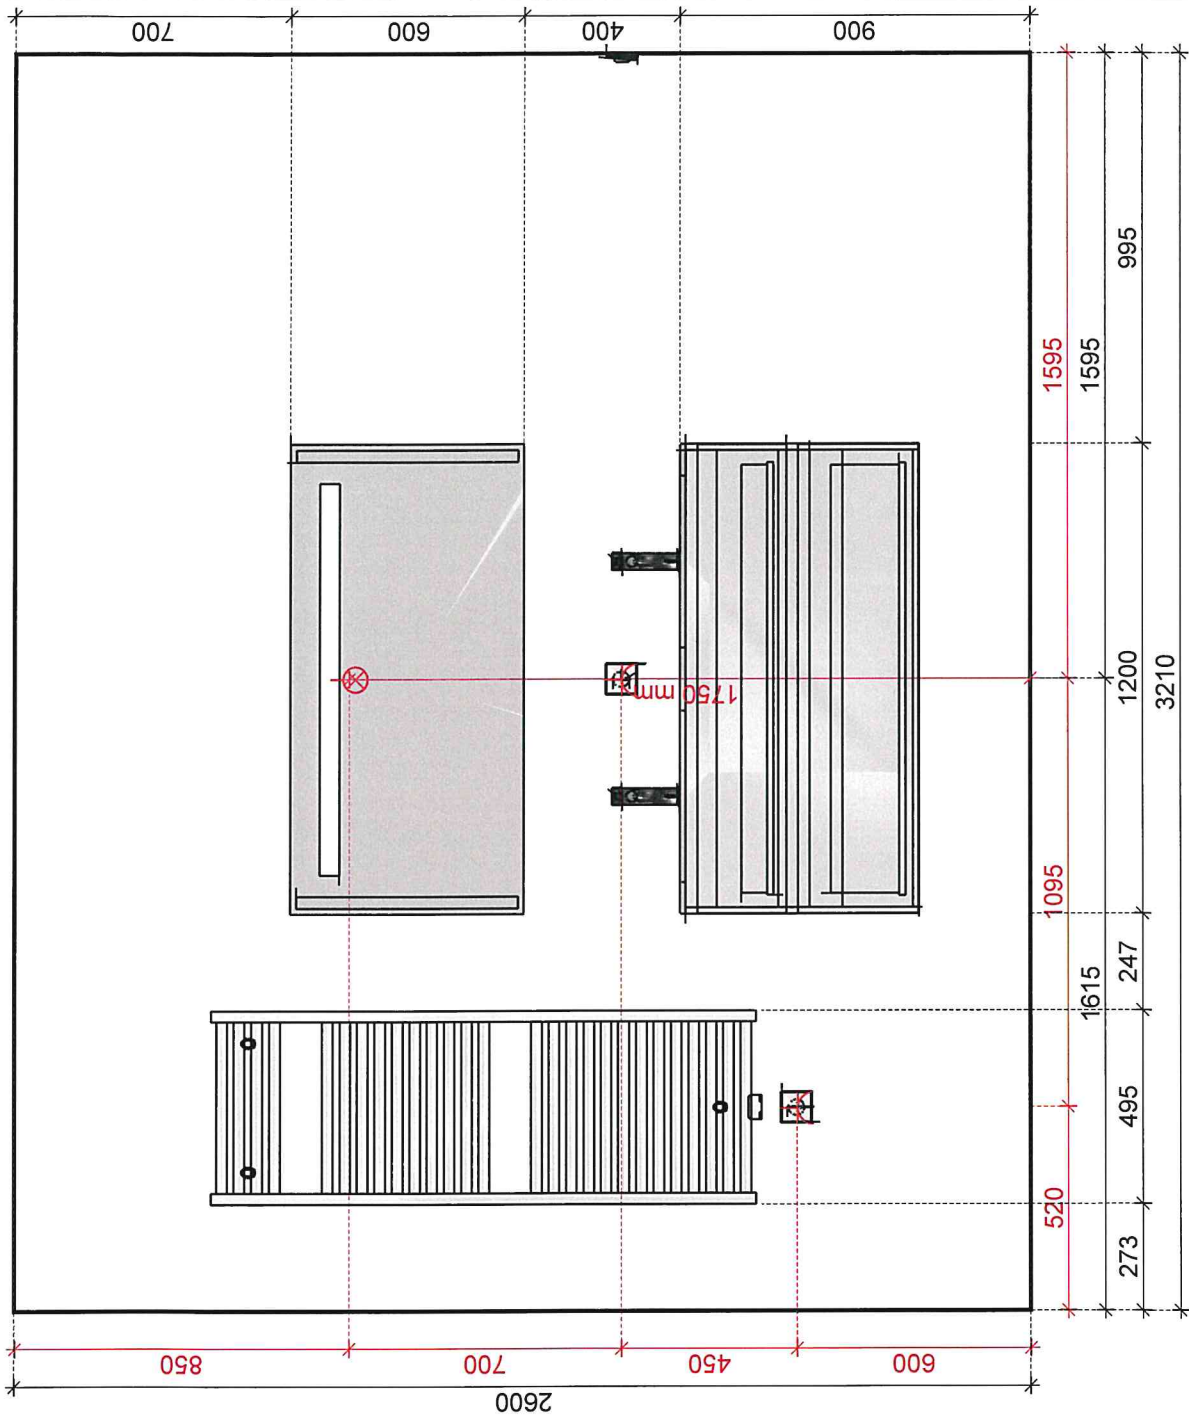

Doorsnede B - B