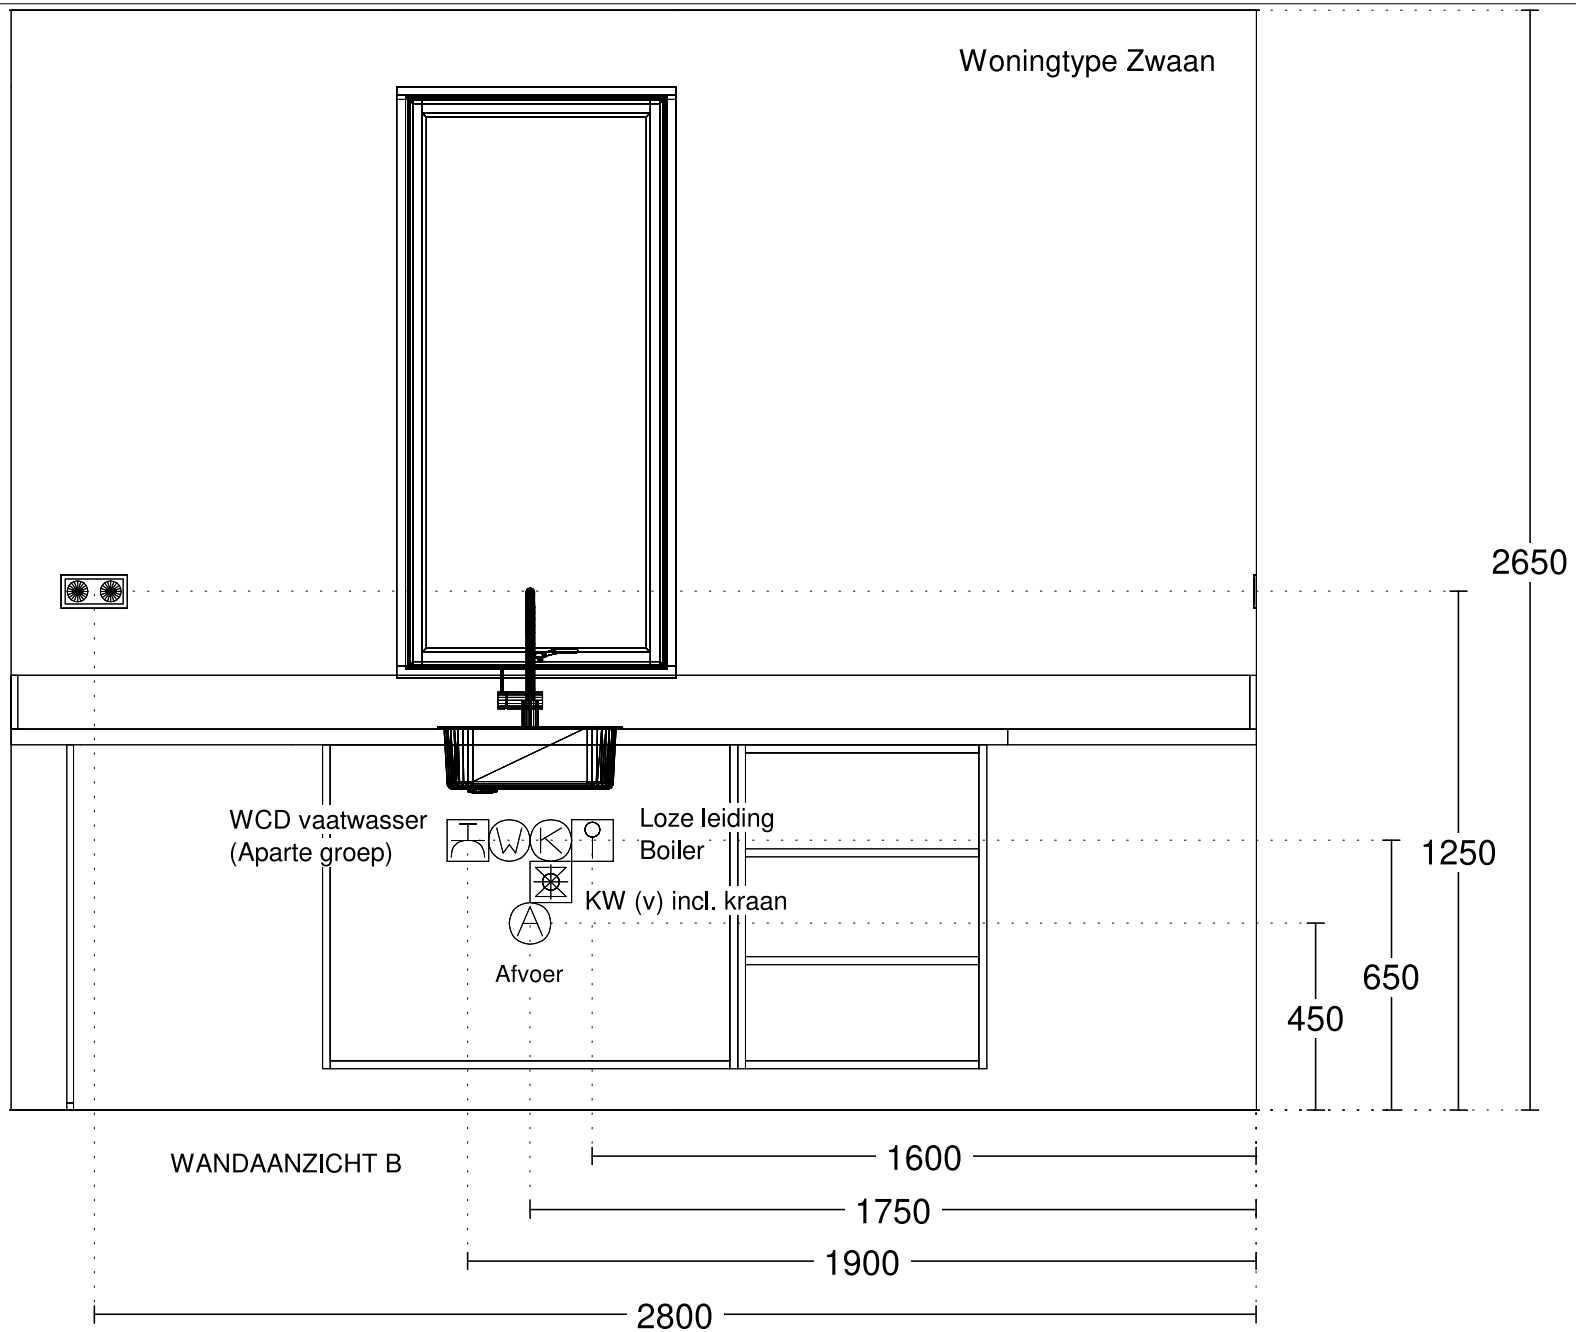

Woningtype Zwaan

Keuken Vision Dordrecht
Mijlweg 83
3316 BE DORDRECHT
(078) 618 38 88

Klant / Bnr.: Rehorst Bouw B.V. /
Referentienr.: 143981
Adviseur: Rochéz Harbers
Datum: 11/4/22

Merk: Novitelli Pro
Programma: UNO N531
Kleur: 101 - grafiet
Greep: 435 - Greep 192mm

Deze tekening is een schets van de werkelijkheid
en is bedoeld om een redelijk overzicht te geven.

Aan deze tekening kunnen geen rechten worden ontleend.