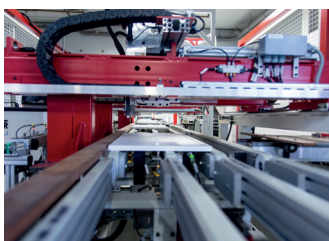

CO₂-neutraal: als eerste én enige

Als we onze keukens maken komt er CO₂ vrij. Dat maken we goed met duurzame oplossingen. Een deel van de elektriciteit wekken we zelf op met zonnepanelen. De fabriek verwarmen we met ons houtafval. Sinds 2017 kopen we groene stroom in. De CO₂-uitstoot die dan nog overblijft, compenseren we in samenwerking met Trees for All en de Climate Neutral Group. Daarom mogen wij ons als eerste én enige keukenfabrikant in Europa CO₂-neutraal noemen.