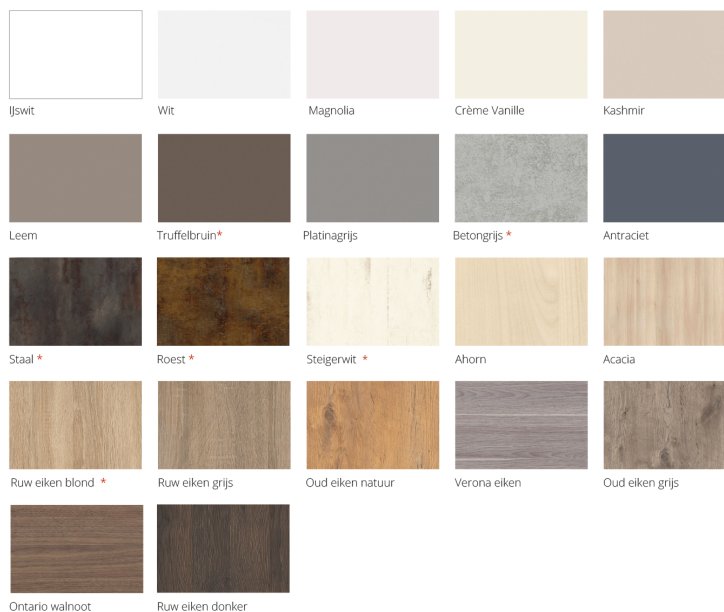

Keuze uit 22 kleuren voor keukentype Atlas