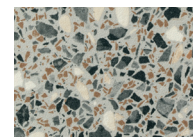

Alle kunststof werkbladen hebben een HPL toplaag (High Pressure Laminate). Deze onder hoge druk samengeperste toplaag is zeer waterafstotend en stootvast.

Keuze uit 22 kleuren voor het kunststof werkblad

Wit Super

Koren Lichtgrijs

Peru Marron

Peru Antraciet

Beton Licht

Vulkaan Grijs

Vulkaan Bruin

Vulkaan Zwart