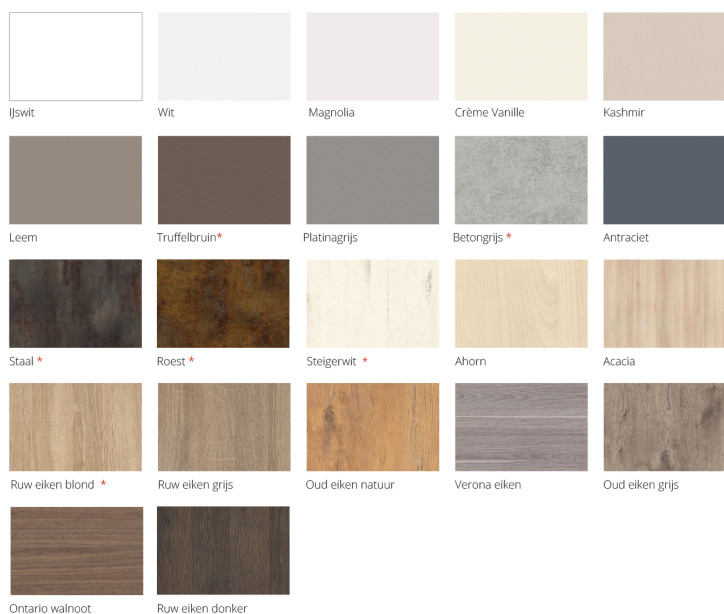

Keuze uit 22 kleuren voor keukentype Atlas