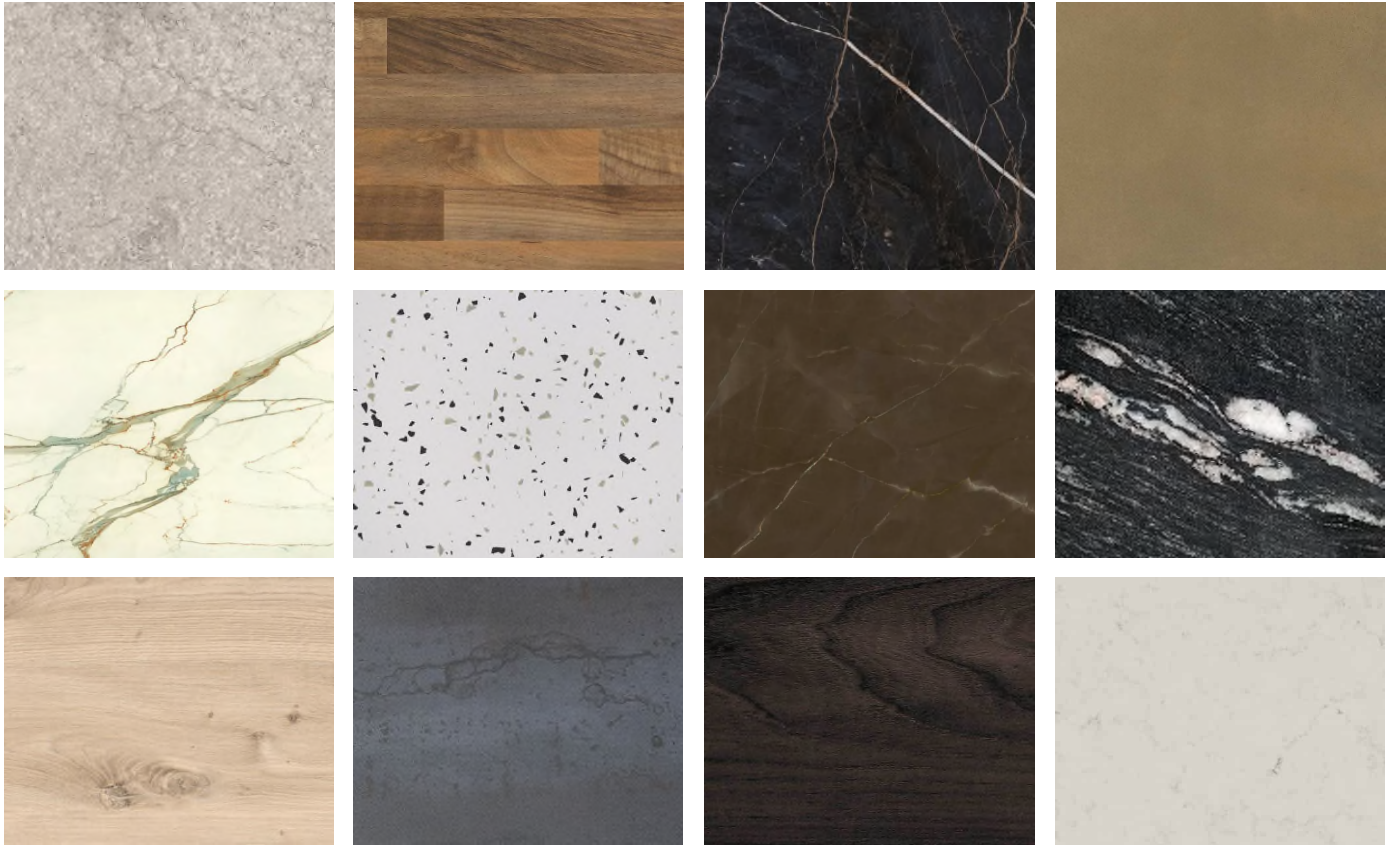

WERKBLADKLEUREN